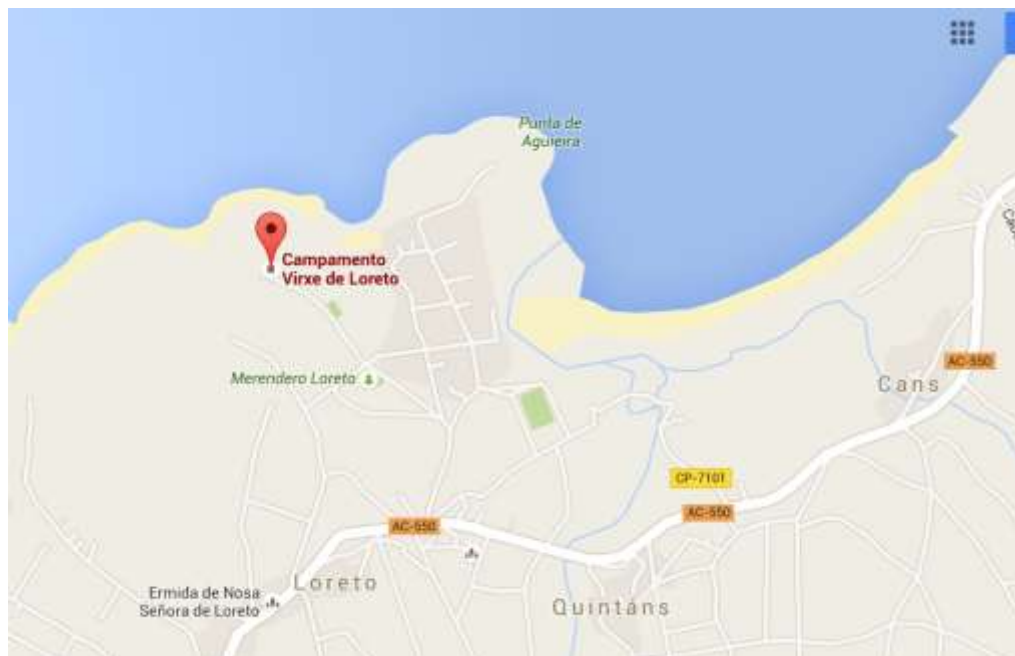

## LOCALIZACIÓN DAS INSTALACIONS

**Campamento Xuvenil Virxe do Loreto**  
**Playa de Agueira, S/N 15970 Porto do Son**  
**(A Coruña)**